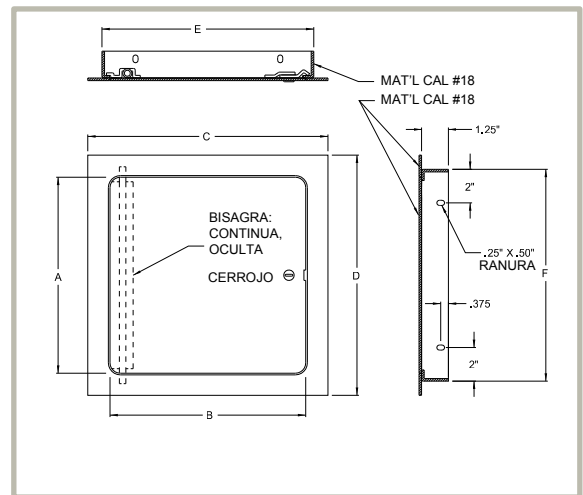

UF-5000 Especificaciones de Puerta de Acceso:

Material: Hasta 16"X 16" - calibre 16, marco de montaje calibre 18, Más de 16"X 16"- puerta calibre 14, marco de montaje calibre 16

Puerta: A nivel del marco con esquinas de seguridad redondeadas

Marco de Montaje: Reborde exterior de una pieza soldado al marco de montaje

Bisagra: Continua, oculta

Cerrojo: Cerrojo de leva de acero inoxidable operado con desarmador

Cerrojos/cerraduras opcionales: Cerradura de cilindro y llave, cerrojo de leva cabeza allen, cerrojo de leva para llave

Tamaño Nominal Puerta WyH		Cerrojos	Peso por puerta	
Pulg	mm		lbs.	kg.
6 X 6	152 X 152	1	1.95	0.9
8 X 8	203 X 203	1	2.5	1.1
8 X 12	203 X 305	1	3.4	1.5
10 X 10	254 X 254	1	3.4	1.5
12 X 12	305 X 305	1	4.6	2.1
12 X 16	305 X 406	2	5.7	2.6
12 X 18	305 X 457	2	7.4	3.4
12 X 24	305 X 610	2	10.4	4.7
14 X 14	356 X 356	1	5.8	2.6
16 X 16	406 X 406	2	7.2	3.3
16 X 24	406 X 610	2	12.4	5.6
18 X 18	457 X 457	2	10.8	4.9
18 X 24	457 X 610	2	12.2	5.5
22 X 22	560 X 560	4	15.3	6.9
22 X 30	560 X 762	5	22.3	10.1
22 X 36	560 X 914	5	27.9	12.7
24 X 24	610 X 610	4	17.7	8.0
24 X 30	610 X 762	5	23.5	10.7
24 X 36	610 X 914	5	27.9	12.7
24 X 48	610 X 1220	5	38.0	17.2

La abertura de la pared es tamaño nominal de puerta + 3/8" (9 mm).
Para especificaciones detalladas, vea la hoja de presentación