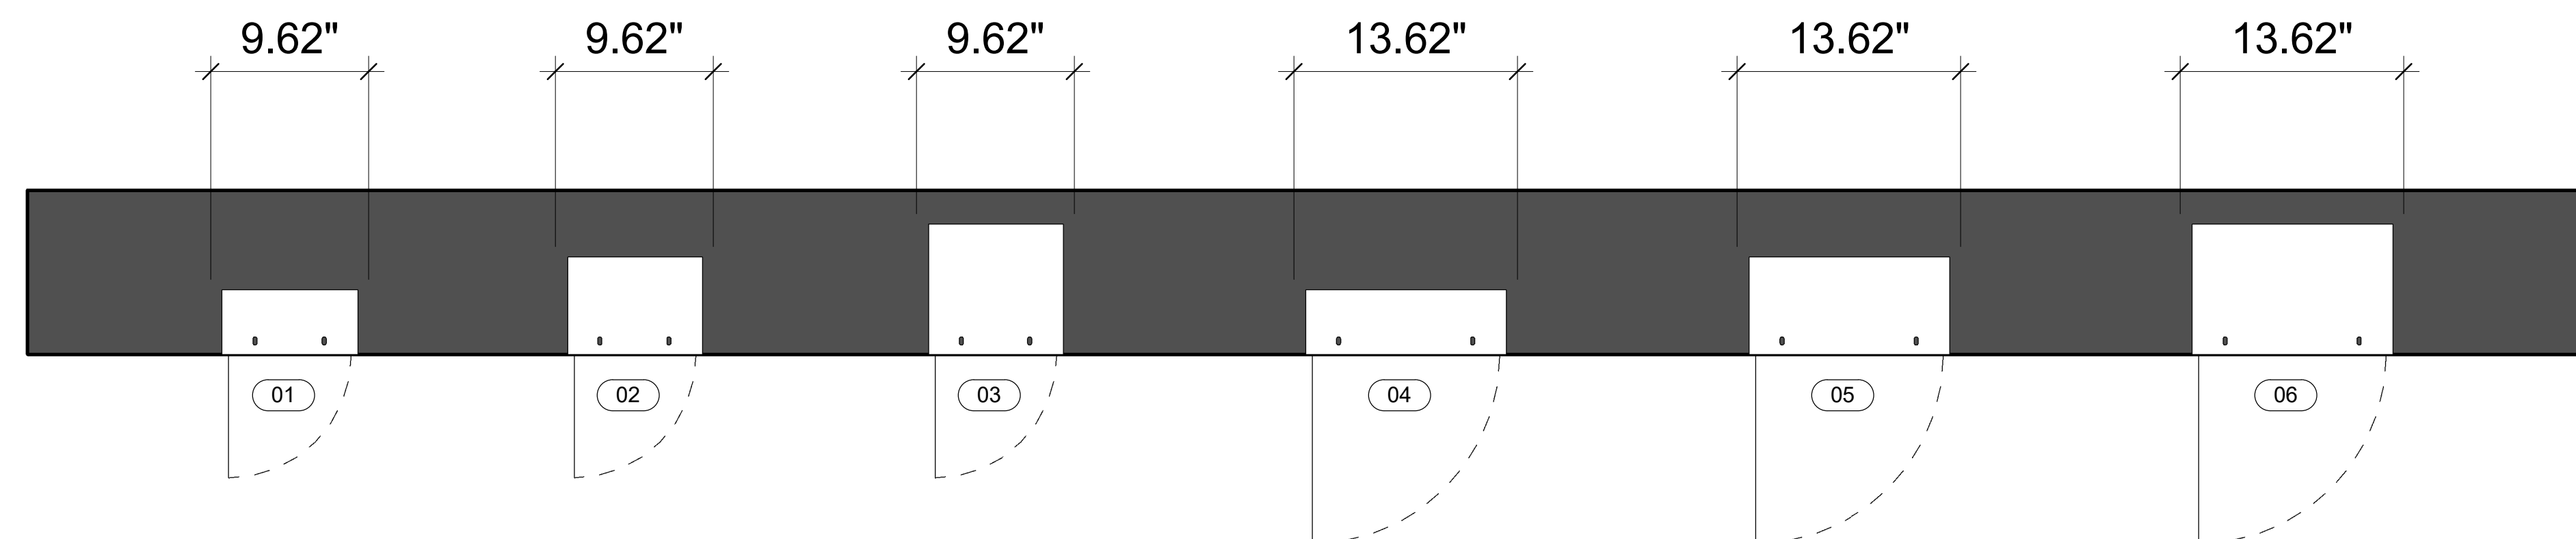

www.acudor.com

1 3D View

2 Level 1  
1 1/2" = 1'-0"

3 Elevation 2  
1 1/2" = 1'-0"

Door Schedule													
Type Mark	Manufacturer	Description	Model	Type	Width	Height	Thickness	URL	Manufacturer URL	USA Manufacturer URL	USA Contact Number	Canada Manufacturer URL	Canada Contact Number
Valve-Box_ACUDOR_Recessed_ARVB													
01	ACUDOR	RECESSED VALVE BOX	ARVB-080804	ARVB-080804	9.62	9.62	4.00	www.acudor.com	info@acudorintl.com	info@acudor.com	800-722-0501	info@acudor.ca	844-228-3671
02	ACUDOR	RECESSED VALVE BOX	ARVB-080806	ARVB-080806	9.62	9.62	6.00	www.acudor.com	info@acudorintl.com	info@acudor.com	800-722-0501	info@acudor.ca	844-228-3671
03	ACUDOR	RECESSED VALVE BOX	ARVB-080808	ARVB-080808	9.62	9.62	8.00	www.acudor.com	info@acudorintl.com	info@acudor.com	800-722-0501	info@acudor.ca	844-228-3671
04	ACUDOR	RECESSED VALVE BOX	ARVB-121204	ARVB-121204	13.62	13.62	4.00	www.acudor.com	info@acudorintl.com	info@acudor.com	800-722-0501	info@acudor.ca	844-228-3671
05	ACUDOR	RECESSED VALVE BOX	ARVB-121206	ARVB-121206	13.62	13.62	6.00	www.acudor.com	info@acudorintl.com	info@acudor.com	800-722-0501	info@acudor.ca	844-228-3671
06	ACUDOR	RECESSED VALVE BOX	ARVB-121208	ARVB-121208	13.62	13.62	8.00	www.acudor.com	info@acudorintl.com	info@acudor.com	800-722-0501	info@acudor.ca	844-228-3671

### 3D View, Plan, Elev, & Schedule

Project Number 024

Date 06-30-2020

# ARVB

Scale 1 1/2" = 1'-0"