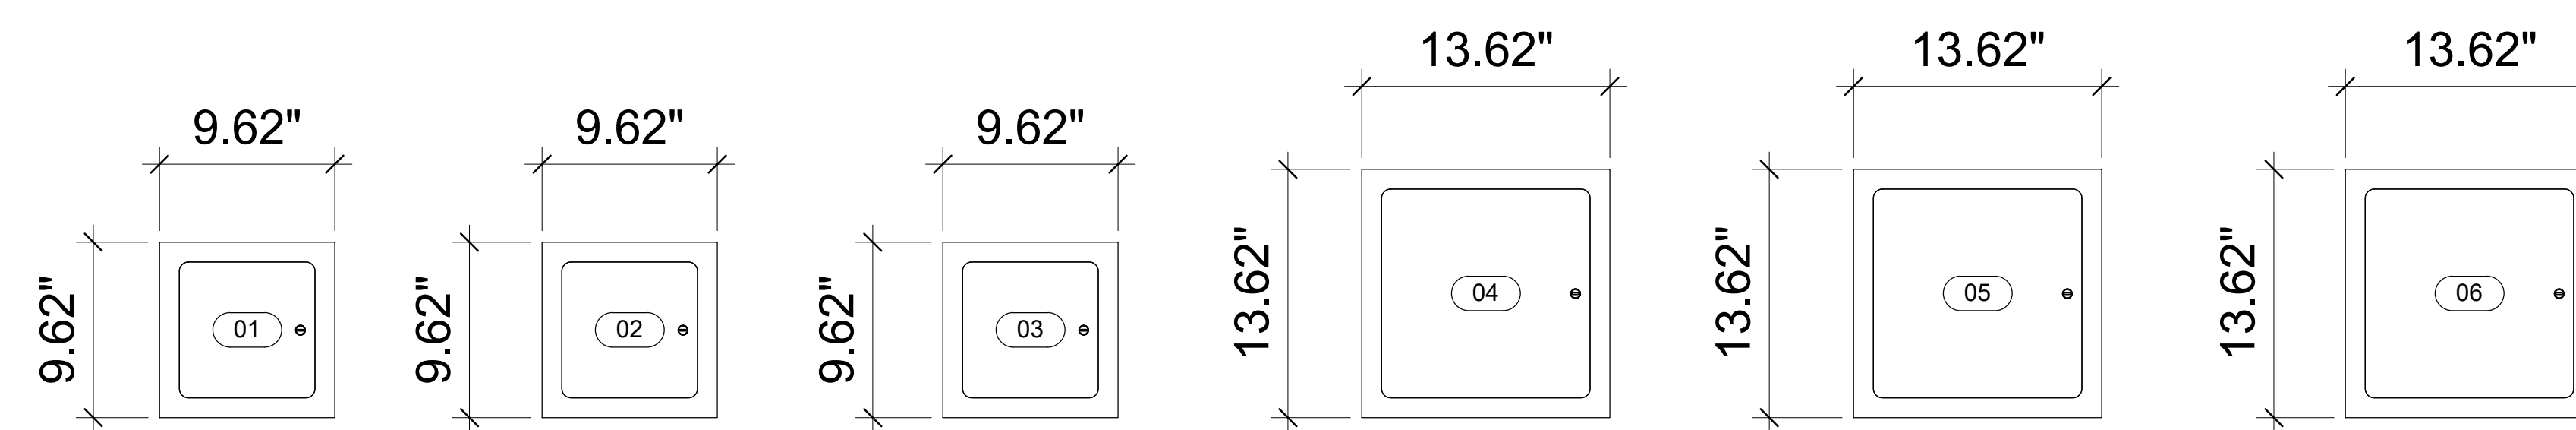

www.acudor.com

1 3D View

2 Level 1  
1 1/2" = 1'-0"

3 Elevation 2  
1 1/2" = 1'-0"

Door Schedule													
Type Mark	Manufacturer	Description	Model	Type	Width	Height	Thickness	URL	Manufacturer URL	USA Manufacturer URL	USA Contact Number	Canada Manufacturer URL	Canada Contact Number
Valve-Box_ACUDOR_Recessed_ARVB													
01	ACUDOR	RECESSED VALVE BOX	ARVB-080804	ARVB-080804	9.62	9.62	4.00	www.acudor.com	info@acudorintl.com	info@acudor.com	800-722-0501	info@acudor.ca	844-228-3671
02	ACUDOR	RECESSED VALVE BOX	ARVB-080806	ARVB-080806	9.62	9.62	6.00	www.acudor.com	info@acudorintl.com	info@acudor.com	800-722-0501	info@acudor.ca	844-228-3671
03	ACUDOR	RECESSED VALVE BOX	ARVB-080808	ARVB-080808	9.62	9.62	8.00	www.acudor.com	info@acudorintl.com	info@acudor.com	800-722-0501	info@acudor.ca	844-228-3671
04	ACUDOR	RECESSED VALVE BOX	ARVB-121204	ARVB-121204	13.62	13.62	4.00	www.acudor.com	info@acudorintl.com	info@acudor.com	800-722-0501	info@acudor.ca	844-228-3671
05	ACUDOR	RECESSED VALVE BOX	ARVB-121206	ARVB-121206	13.62	13.62	6.00	www.acudor.com	info@acudorintl.com	info@acudor.com	800-722-0501	info@acudor.ca	844-228-3671
06	ACUDOR	RECESSED VALVE BOX	ARVB-121208	ARVB-121208	13.62	13.62	8.00	www.acudor.com	info@acudorintl.com	info@acudor.com	800-722-0501	info@acudor.ca	844-228-3671

### 3D View, Plan, Elev, & Schedule

Project Number 024

Date 06-30-2020

# ARVB

Scale 1 1/2" = 1'-0"