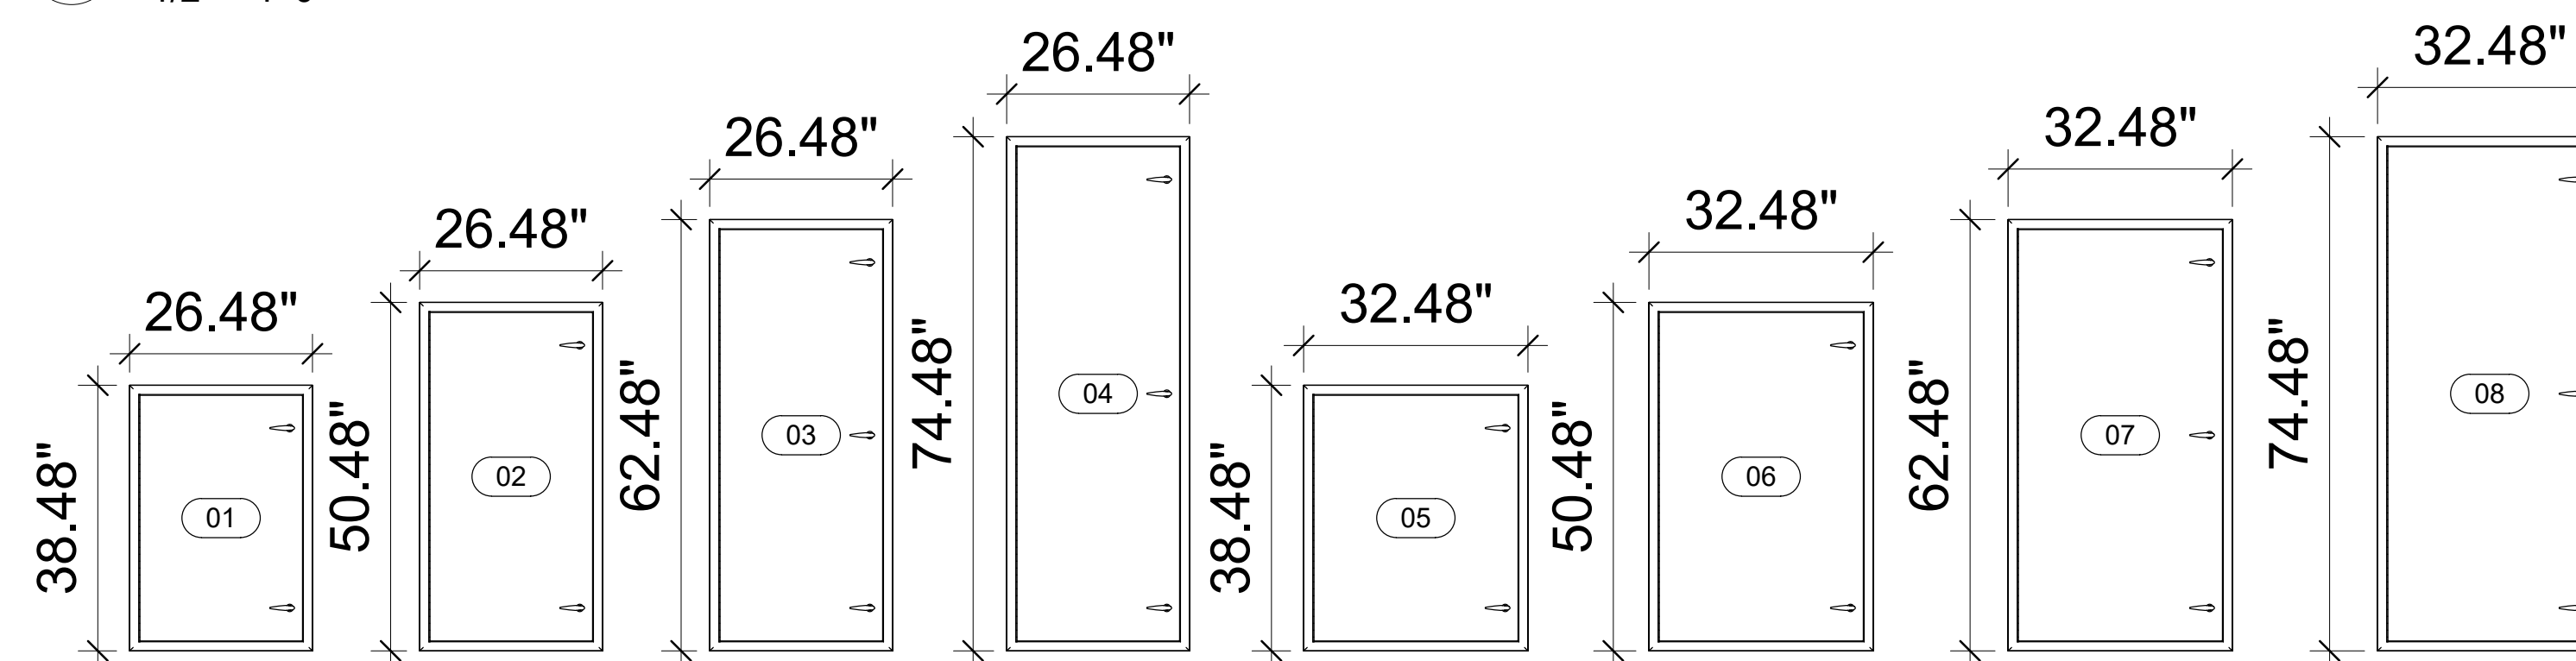

www.acudor.com

1 3D View

2 Level 1
1/2" = 1'-0"

3 Elevation 2
1/2" = 1'-0"

Door Schedule												
Type Mark	Manufacturer	Description	Model	Type	Width	Height	URL	Manufacturer URL	USA Manufacturer URL	USA Contact Number	Canada Manufacturer URL	Canada Contact Number
Access Door-ACUDOR Walk through door WD-8000												
01	ACUDOR	WALK THROUGH ACCESS DOOR	WD-8000-2436	WD-8000-2436	26.48	38.48	www.acudor.com	info@acudorintl.com	info@acudor.com	800-722-0501	info@acudor.ca	844-228-3671
02	ACUDOR	WALK THROUGH ACCESS DOOR	WD-8000-2448	WD-8000-2448	26.48	50.48	www.acudor.com	info@acudorintl.com	info@acudor.com	800-722-0501	info@acudor.ca	844-228-3671
03	ACUDOR	WALK THROUGH ACCESS DOOR	WD-8000-2460	WD-8000-2460	26.48	62.48	www.acudor.com	info@acudorintl.com	info@acudor.com	800-722-0501	info@acudor.ca	844-228-3671
04	ACUDOR	WALK THROUGH ACCESS DOOR	WD-8000-2472	WD-8000-2472	26.48	74.48	www.acudor.com	info@acudorintl.com	info@acudor.com	800-722-0501	info@acudor.ca	844-228-3671
05	ACUDOR	WALK THROUGH ACCESS DOOR	WD-8000-3036	WD-8000-3036	32.48	38.48	www.acudor.com	info@acudorintl.com	info@acudor.com	800-722-0501	info@acudor.ca	844-228-3671
06	ACUDOR	WALK THROUGH ACCESS DOOR	WD-8000-3048	WD-8000-3048	32.48	50.48	www.acudor.com	info@acudorintl.com	info@acudor.com	800-722-0501	info@acudor.ca	844-228-3671
07	ACUDOR	WALK THROUGH ACCESS DOOR	WD-8000-3060	WD-8000-3060	32.48	62.48	www.acudor.com	info@acudorintl.com	info@acudor.com	800-722-0501	info@acudor.ca	844-228-3671
08	ACUDOR	WALK THROUGH ACCESS DOOR	WD-8000-3072	WD-8000-3072	32.48	74.48	www.acudor.com	info@acudorintl.com	info@acudor.com	800-722-0501	info@acudor.ca	844-228-3671

Access Door-ACUDOR Walk through door WD-8000

3D View, Plan, Elev, & Schedule

Project Number 007

Date 06-16-2020

WD-8000

Scale 1/2" = 1'-0"