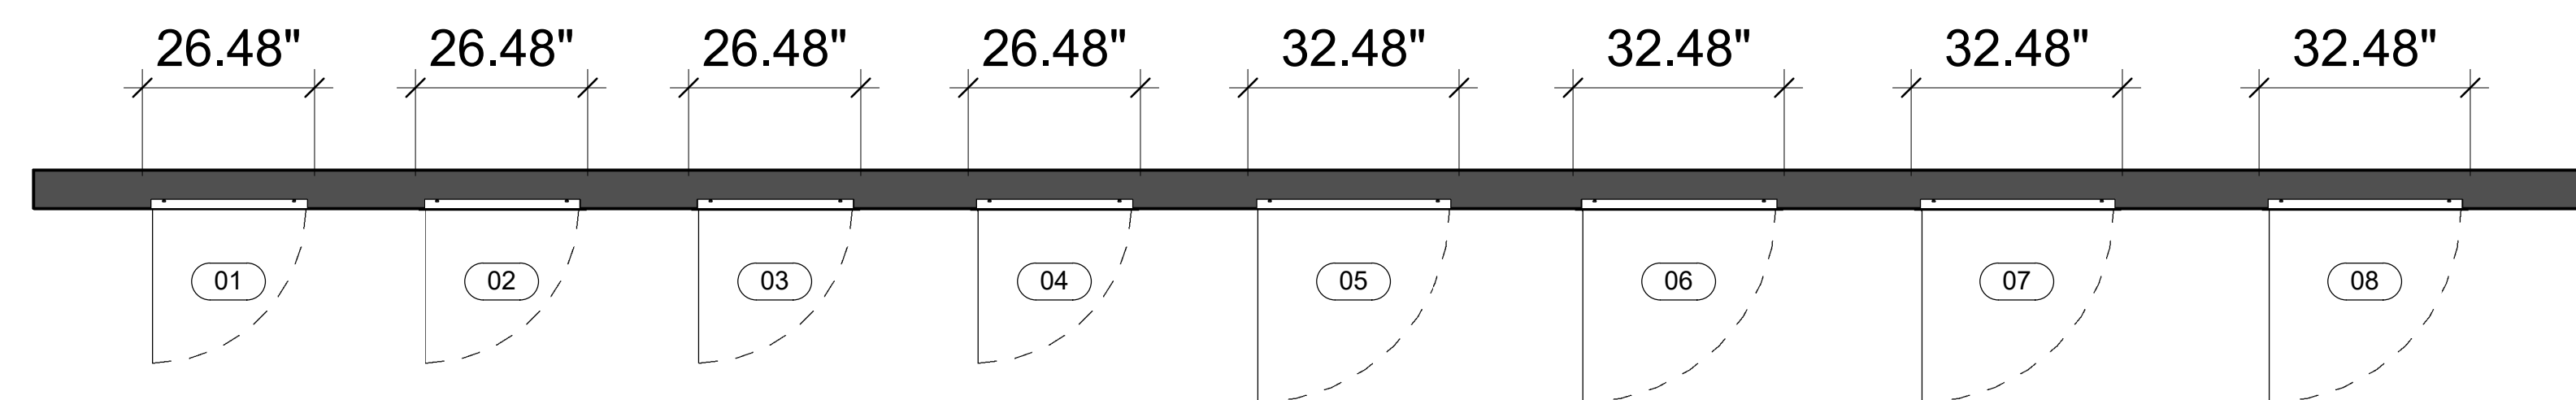

www.acudor.com

1 3D View

2 Level 1
1/2" = 1'-0"

3 Elevation 2
1/2" = 1'-0"

Door Schedule												
Type Mark	Manufacturer	Description	Model	Type	Width	Height	URL	Manufacturer URL	USA Manufacturer URL	USA Contact Number	Canada Manufacturer URL	Canada Contact Number
Access Door-ACUDOR Walk through door WD-8000												
01	ACUDOR	WALK THROUGH ACCESS DOOR	WD-8000-2436	WD-8000-2436	26.48	38.48	www.acudor.com	info@acudorintl.com	info@acudor.com	800-722-0501	info@acudor.ca	844-228-3671
02	ACUDOR	WALK THROUGH ACCESS DOOR	WD-8000-2448	WD-8000-2448	26.48	50.48	www.acudor.com	info@acudorintl.com	info@acudor.com	800-722-0501	info@acudor.ca	844-228-3671
03	ACUDOR	WALK THROUGH ACCESS DOOR	WD-8000-2460	WD-8000-2460	26.48	62.48	www.acudor.com	info@acudorintl.com	info@acudor.com	800-722-0501	info@acudor.ca	844-228-3671
04	ACUDOR	WALK THROUGH ACCESS DOOR	WD-8000-2472	WD-8000-2472	26.48	74.48	www.acudor.com	info@acudorintl.com	info@acudor.com	800-722-0501	info@acudor.ca	844-228-3671
05	ACUDOR	WALK THROUGH ACCESS DOOR	WD-8000-3036	WD-8000-3036	32.48	38.48	www.acudor.com	info@acudorintl.com	info@acudor.com	800-722-0501	info@acudor.ca	844-228-3671
06	ACUDOR	WALK THROUGH ACCESS DOOR	WD-8000-3048	WD-8000-3048	32.48	50.48	www.acudor.com	info@acudorintl.com	info@acudor.com	800-722-0501	info@acudor.ca	844-228-3671
07	ACUDOR	WALK THROUGH ACCESS DOOR	WD-8000-3060	WD-8000-3060	32.48	62.48	www.acudor.com	info@acudorintl.com	info@acudor.com	800-722-0501	info@acudor.ca	844-228-3671
08	ACUDOR	WALK THROUGH ACCESS DOOR	WD-8000-3072	WD-8000-3072	32.48	74.48	www.acudor.com	info@acudorintl.com	info@acudor.com	800-722-0501	info@acudor.ca	844-228-3671

Access Door-ACUDOR Walk through door WD-8000

3D View, Plan, Elev, & Schedule

Project Number 007

Date 06-16-2020

WD-8000

Scale 1/2" = 1'-0"