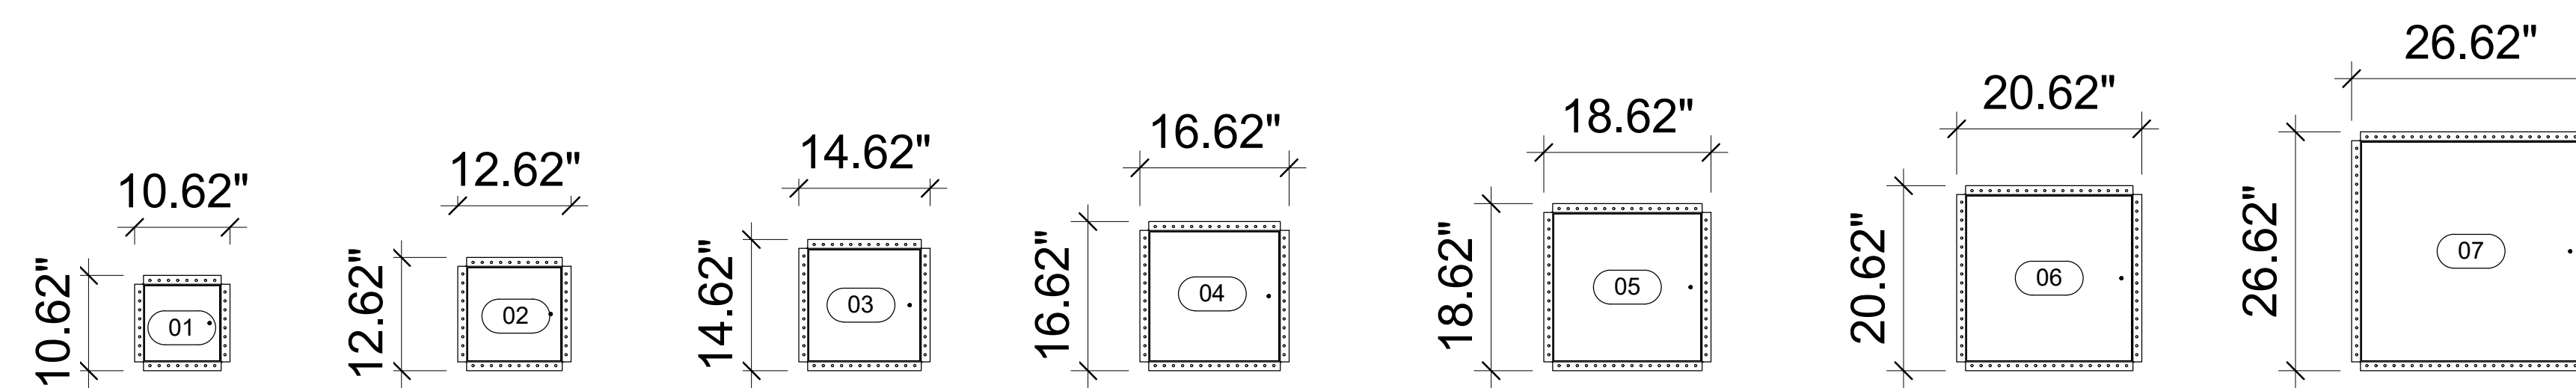

www.acudor.com

1 3D View

2 Level 1  
3/4\" = 1'-0\"

3 Elevation 2  
3/4\" = 1'-0\"

Door Schedule												
Type Mark	Manufacturer	Description	Model	Type	Width	Height	URL	Manufacturer URL	USA Manufacturer URL	USA Contact Number	Canada Manufacturer URL	Canada Contact Number
01	ACUDOR	FIRE RATED DOOR	FW-5050-DW-0808	FW-5050-DW-0808	10.62	10.62	www.acudor.com	info@acudorintl.com	info@acudor.com	800-722-0501	info@acudor.ca	844-228-3671
02	ACUDOR	FIRE RATED DOOR	FW-5050-DW-1010	FW-5050-DW-1010	12.62	12.62	www.acudor.com	info@acudorintl.com	info@acudor.com	800-722-0501	info@acudor.ca	844-228-3671
03	ACUDOR	FIRE RATED DOOR	FW-5050-DW-1212	FW-5050-DW-1212	14.62	14.62	www.acudor.com	info@acudorintl.com	info@acudor.com	800-722-0501	info@acudor.ca	844-228-3671
04	ACUDOR	FIRE RATED DOOR	FW-5050-DW-1414	FW-5050-DW-1414	16.62	16.62	www.acudor.com	info@acudorintl.com	info@acudor.com	800-722-0501	info@acudor.ca	844-228-3671
05	ACUDOR	FIRE RATED DOOR	FW-5050-DW-1616	FW-5050-DW-1616	18.62	18.62	www.acudor.com	info@acudorintl.com	info@acudor.com	800-722-0501	info@acudor.ca	844-228-3671
06	ACUDOR	FIRE RATED DOOR	FW-5050-DW-1818	FW-5050-DW-1818	20.62	20.62	www.acudor.com	info@acudorintl.com	info@acudor.com	800-722-0501	info@acudor.ca	844-228-3671
07	ACUDOR	FIRE RATED DOOR	FW-5050-DW-2424	FW-5050-DW-2424	26.62	26.62	www.acudor.com	info@acudorintl.com	info@acudor.com	800-722-0501	info@acudor.ca	844-228-3671

Access\_Door  
ACUDOR  
FireRated  
Insulated Drywall  
FW-5050-DW

3D View, Plan, Elev,  
& Schedule

Project Number 011

Date 06-19-2020

**FW-5050-DW**

Scale 3/4\" = 1'-0\"