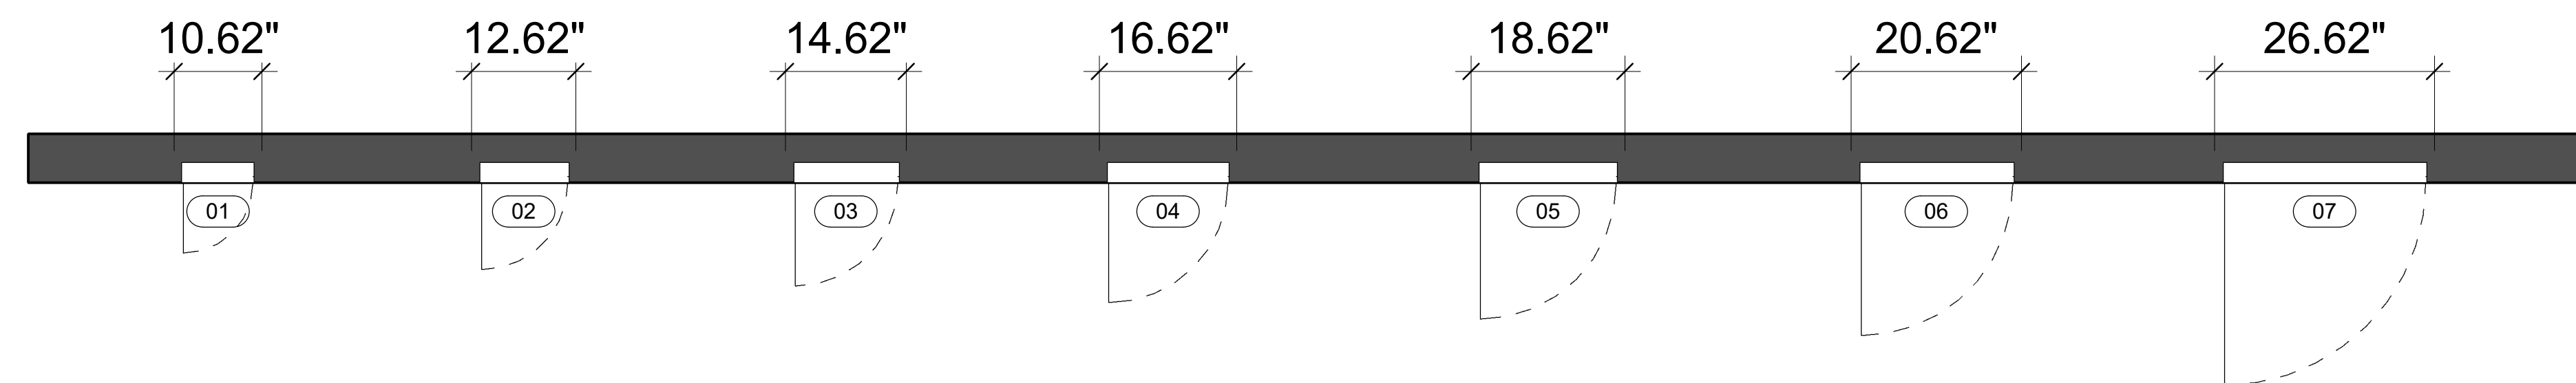

www.acudor.com

1 3D View

2 Level 1  
3/4\" = 1'-0\"

3 Elevation 2  
3/4\" = 1'-0\"

Door Schedule												
Type Mark	Manufacturer	Description	Model	Type	Width	Height	URL	Manufacturer URL	USA Manufacturer URL	USA Contact Number	Canada Manufacturer URL	Canada Contact Number
01	ACUDOR	FIRE RATED DOOR	FW-5050-DW-0808	FW-5050-DW-0808	10.62	10.62	www.acudor.com	info@acudorintl.com	info@acudor.com	800-722-0501	info@acudor.ca	844-228-3671
02	ACUDOR	FIRE RATED DOOR	FW-5050-DW-1010	FW-5050-DW-1010	12.62	12.62	www.acudor.com	info@acudorintl.com	info@acudor.com	800-722-0501	info@acudor.ca	844-228-3671
03	ACUDOR	FIRE RATED DOOR	FW-5050-DW-1212	FW-5050-DW-1212	14.62	14.62	www.acudor.com	info@acudorintl.com	info@acudor.com	800-722-0501	info@acudor.ca	844-228-3671
04	ACUDOR	FIRE RATED DOOR	FW-5050-DW-1414	FW-5050-DW-1414	16.62	16.62	www.acudor.com	info@acudorintl.com	info@acudor.com	800-722-0501	info@acudor.ca	844-228-3671
05	ACUDOR	FIRE RATED DOOR	FW-5050-DW-1616	FW-5050-DW-1616	18.62	18.62	www.acudor.com	info@acudorintl.com	info@acudor.com	800-722-0501	info@acudor.ca	844-228-3671
06	ACUDOR	FIRE RATED DOOR	FW-5050-DW-1818	FW-5050-DW-1818	20.62	20.62	www.acudor.com	info@acudorintl.com	info@acudor.com	800-722-0501	info@acudor.ca	844-228-3671
07	ACUDOR	FIRE RATED DOOR	FW-5050-DW-2424	FW-5050-DW-2424	26.62	26.62	www.acudor.com	info@acudorintl.com	info@acudor.com	800-722-0501	info@acudor.ca	844-228-3671

Access\_Door  
ACUDOR  
FireRated  
Insulated Drywall  
FW-5050-DW

3D View, Plan, Elev,  
& Schedule

Project Number 011

Date 06-19-2020

**FW-5050-DW**

Scale 3/4\" = 1'-0\"